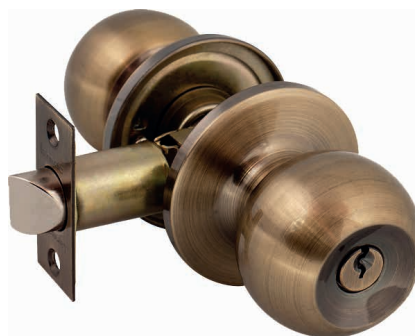

Ручка защелка «Шарик 501»

Арт.	Арт. зав.	Наименование	Цвет
512121	LS 501 ET AB	ключ-завертка	античная бронза
512115	LS 501 BK AB	пустышка-завертка	
512118	LS 501 PS AB	пустышка-пустышка	
512120	LS 501 ET CP	ключ-завертка	полир. хром
512114	LS 501 BK CP	пустышка-завертка	
512117	LS 501 PS CP	пустышка-пустышка	
512119	LS 501 ET GP	ключ-завертка	полир. латунь
512113	LS 501 BK GP	пустышка-завертка	
512116	LS 501 PS GP	пустышка-пустышка	
512784	LS 501 ET AC	ключ-завертка	античная медь
512780	LS 501 BK AC	пустышка-завертка	
512782	LS 501 PS AC	пустышка-пустышка	
512785	LS 501 ET BN	ключ-завертка	черный никель
512781	LS 501 BK BN	пустышка-завертка	
512783	LS 501 PS BN	пустышка-пустышка