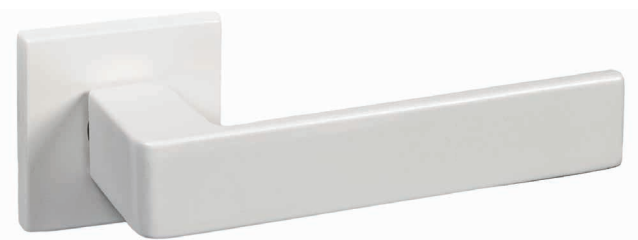

510939
DENALI 33-S W
белый

Винсон