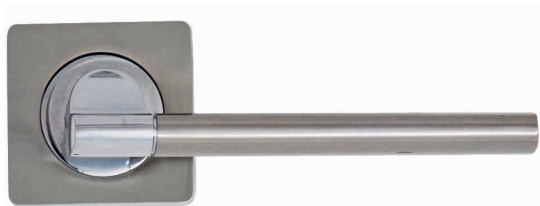

Модена

514339 LS-AL Модена SN/CP
матовый никель
/полир. хром

514340 LS-AL Модена BN/
SN
черный никель
/матовый никель