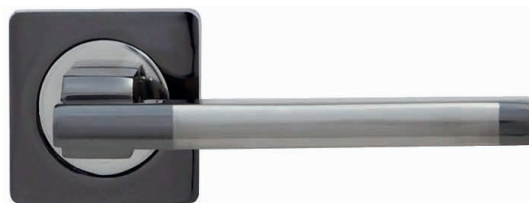

Мерано

512136 LS-AL Мерано SN/CP
матовый никель
/полир. хром

512523 LS-AL Мерано BN/
SN
черный никель
/матовый никель