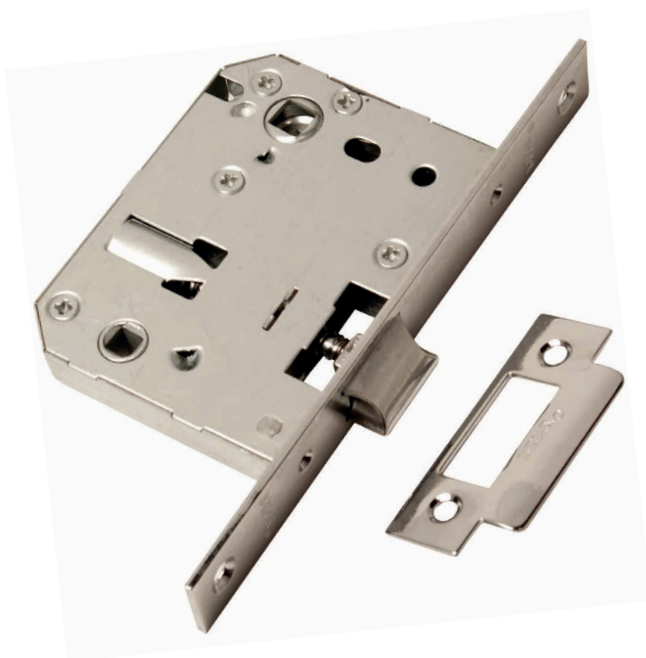

513480 LS-BK 45 AC  
античная медь

Защелка  
сантехническая, 70 мм

512086 LS 2070 AB  
античная бронза

512084 LS 2070 SG  
латунь матовая

512083 LS 2070 GP  
латунь полир.

512085 LS 2070 CP  
хром полир.

513482 LS 2070 AC  
античная медь