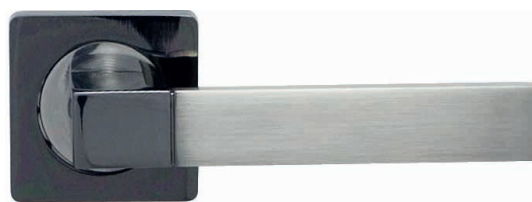

Перуджа

512135 LS-AL Перуджа SN/CP
матовый никель
/полир. хром

512524 LS-AL Перуджа BN/
SN
черный никель
/матовый никель