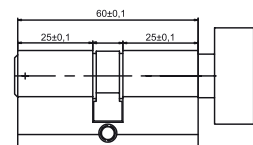

# Цилиндровые механизмы

Цилиндр 60 мм ключ-ключ  
с английским ключом

514832  
DCS 60 SN  
матовый никель

Цилиндр 60 мм ключ-завертка  
с английским ключом

514838  
DCS 60-N SN  
матовый никель