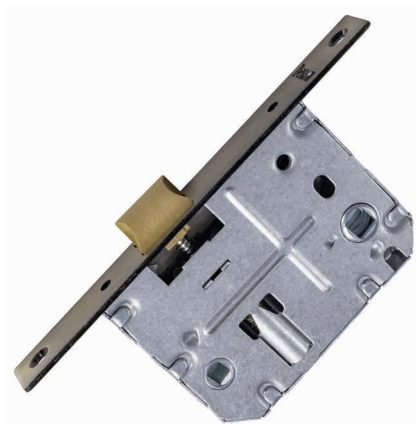

Защелка сантехническая  
A=70мм

- 514777  
DL 20.70 GP  
Полир. латунь
- 514778  
DL 20.70 SG  
Матовый латунь
- 514779  
DL 20.70 CP  
Полир. хром
- 514780  
DL 20.70 AB  
Ант. бронза

Защелка сантехническая  
A=70 мм с пласт. яз.