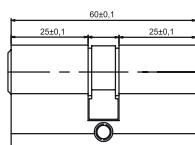

Петли

Денали

Петля, СТАЛЬ 4 подшипника без короны

- 514517
  DENALI 100*75*2,5- 4BB SN
  матовый никель
- 514526
  DENALI 100*75*2,5- 4BB BN
  черный никель
- 514515
  DENALI 100*75*2,5- 4BB PB
  полир. латунь
- 514516
  DENALI 100*75*2,5- 4BB SB
  матовый латунь

- 514518
  DENALI 100*75*2,5- 4BB AB
  античная бронза
- 514520
  DENALI 100*75*2,5- 4BB CF
  кофе
- 514519
  DENALI 100*75*2,5- 4BB AC
  ант. медь

Петля, СТАЛЬ 2 подшипника
Без врезки

- 515283
  DENALI 100-2BB AB
  античная бронза
- 515284
  DENALI 100-2BB AC
  античная медь
- 515550
  DENALI 100-2BB CF
  кофе
- 515281
  DENALI 100-2BB SB
  матовая латунь

- 515282
  DENALI 100-2BB SN
  матовый никель
- 515280
  DENALI 100-2BB PB
  полированная латунь
- 515285
  DENALI 100-2BB BN
  черный никель

Цилиндровые механизмы

Цилиндр 60 мм ключ-ключ
с английским ключом

514832
DCS 60 SN
матовый никель

Цилиндр 60 мм ключ-завертка
с английским ключом

514838
DCS 60-N SN
матовый никель