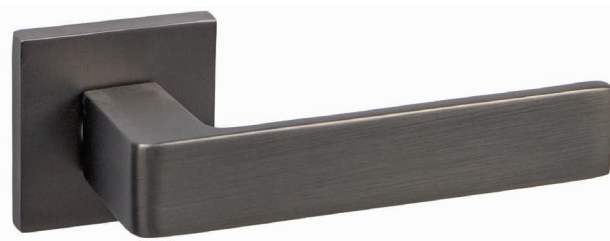

*Дверные ручки  
на квадратной розетке*

*Арарат*

**Денали**  
*light*

510934  
DENALI 33-S SN  
матовый никель

510938  
DENALI 33-S B  
черный

510940  
DENALI 33-S BN  
черный никель

510941  
DENALI 33-S SBN  
матовый черный никель