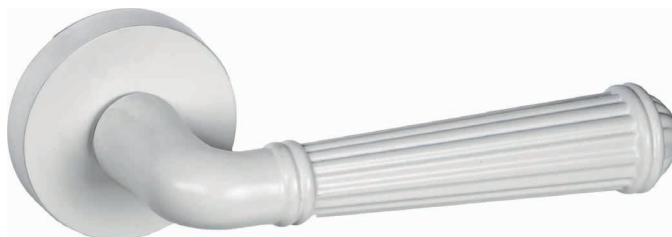

516205
FP Andante MW
белый

Октава