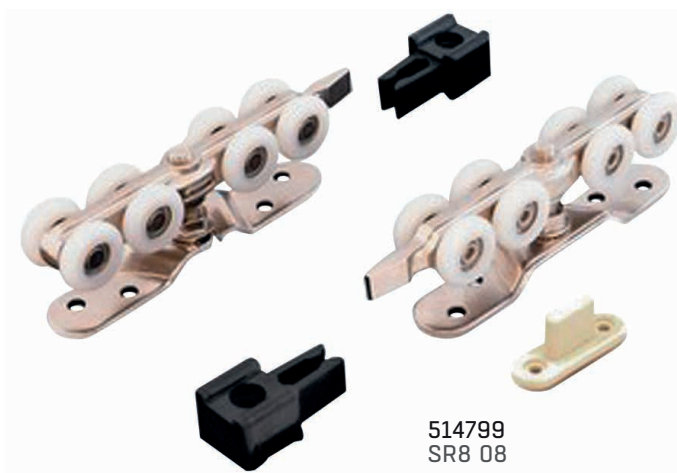

514799
SR8 08