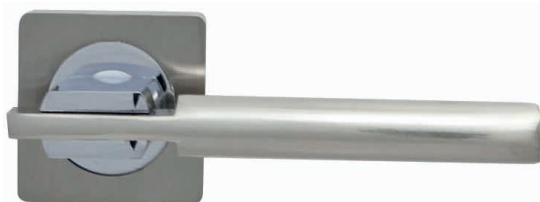

Турин

513436 LS-AL Турин SN/CP
матовый никель
/полир. хром